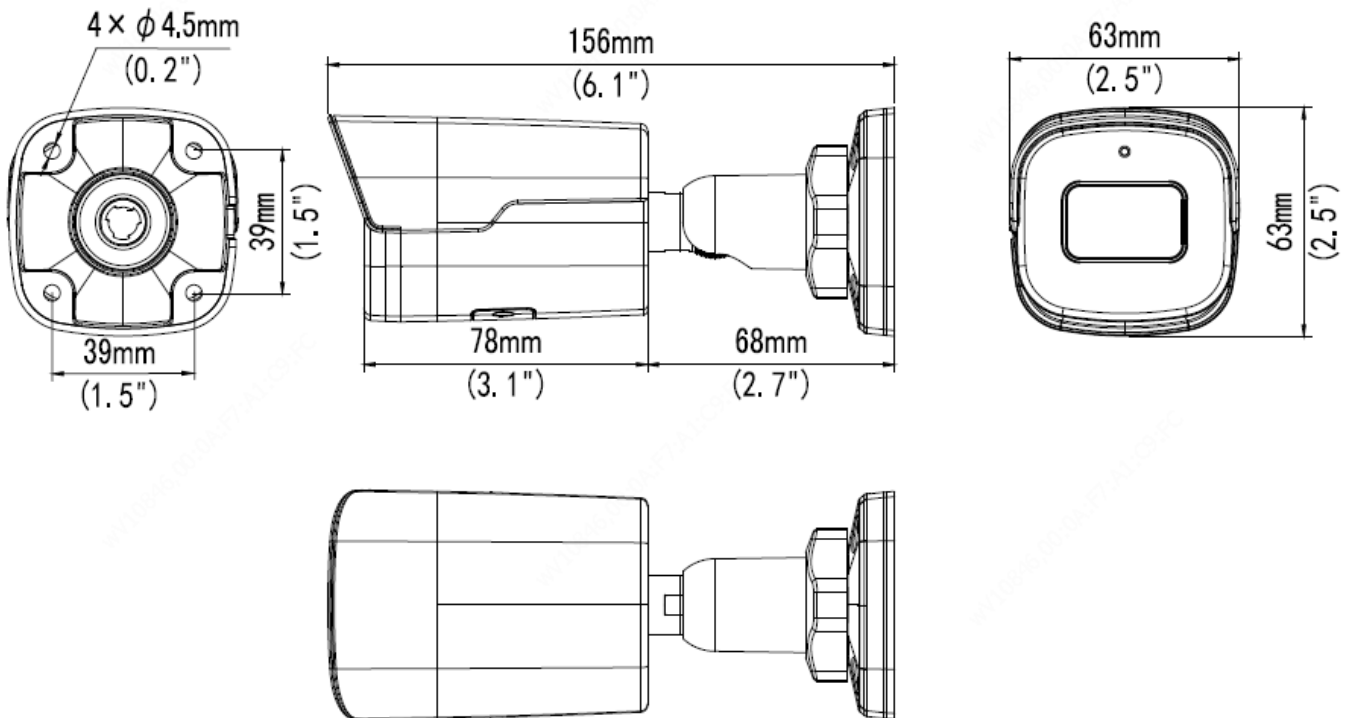

전원 인터페이스	Ø 5.5mm 동축 전원 플러그
사이즈(가로×세로×높이)	156 × 63 × 63mm(6.1" × 2.5" × 2.5")
무게	0.41kg(0.90lb)
소재	메탈
작업 환경	-30°C ~ 60°C(-22°F ~ 140°F), 습도: ≤95% RH(비응축)
보관 환경	-30°C ~ 60°C(-22°F ~ 140°F), 습도: ≤95% RH(비응축)
서지 보호	4KV
초기화 버튼	지원

사이즈